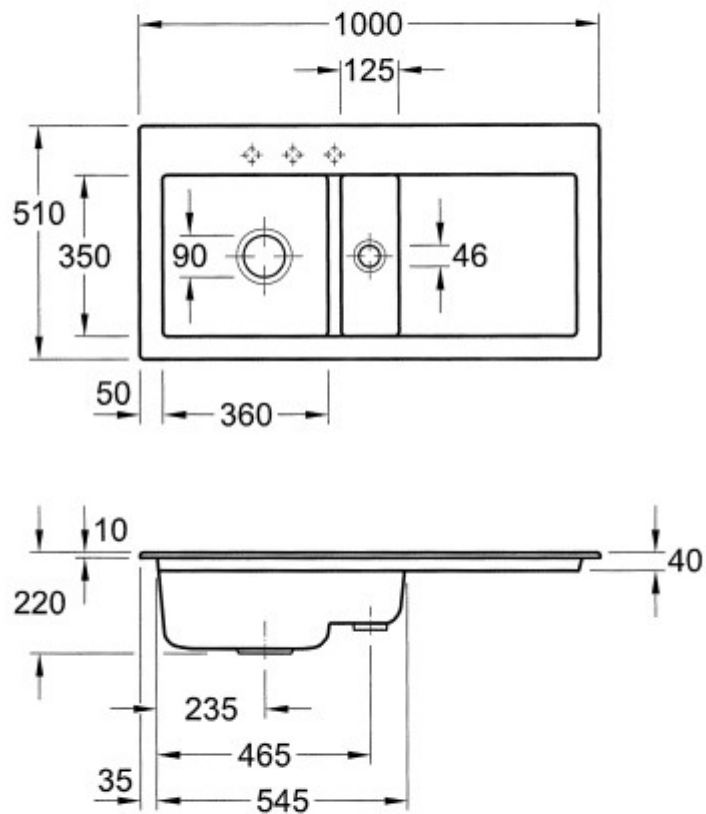

Villeroy & Boch Subway 60 Becken links

Ein starkes Team - von Anfang an

Villeroy & Boch Subway 60 Becken links

Positionsnummern
für Lochbohrungen

Becken links

* 35 mm Durchmesser

Ein starkes Team - von Anfang an