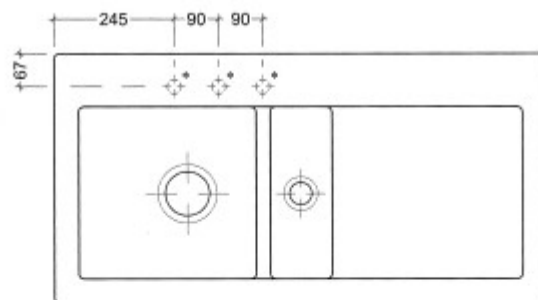

Villeroy & Boch Subway 60 Becken links

Ein starkes Team - von Anfang an

Villeroy & Boch Subway 60 Becken links

Positionsnummern
für Lochbohrungen

Becken links

* 35 mm Durchmesser

Ein starkes Team - von Anfang an