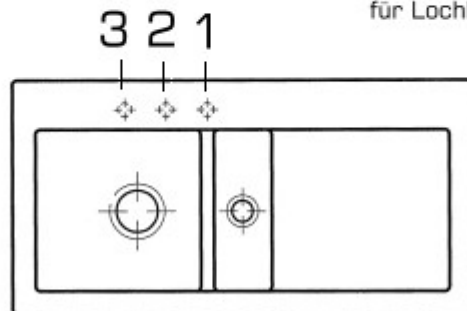

Villeroy & Boch Subway 60 Becken links

Ein starkes Team - von Anfang an

Villeroy & Boch Subway 60 Becken links

Positionsnummern
für Lochbohrungen

Becken links

* 35 mm Durchmesser

Ein starkes Team - von Anfang an